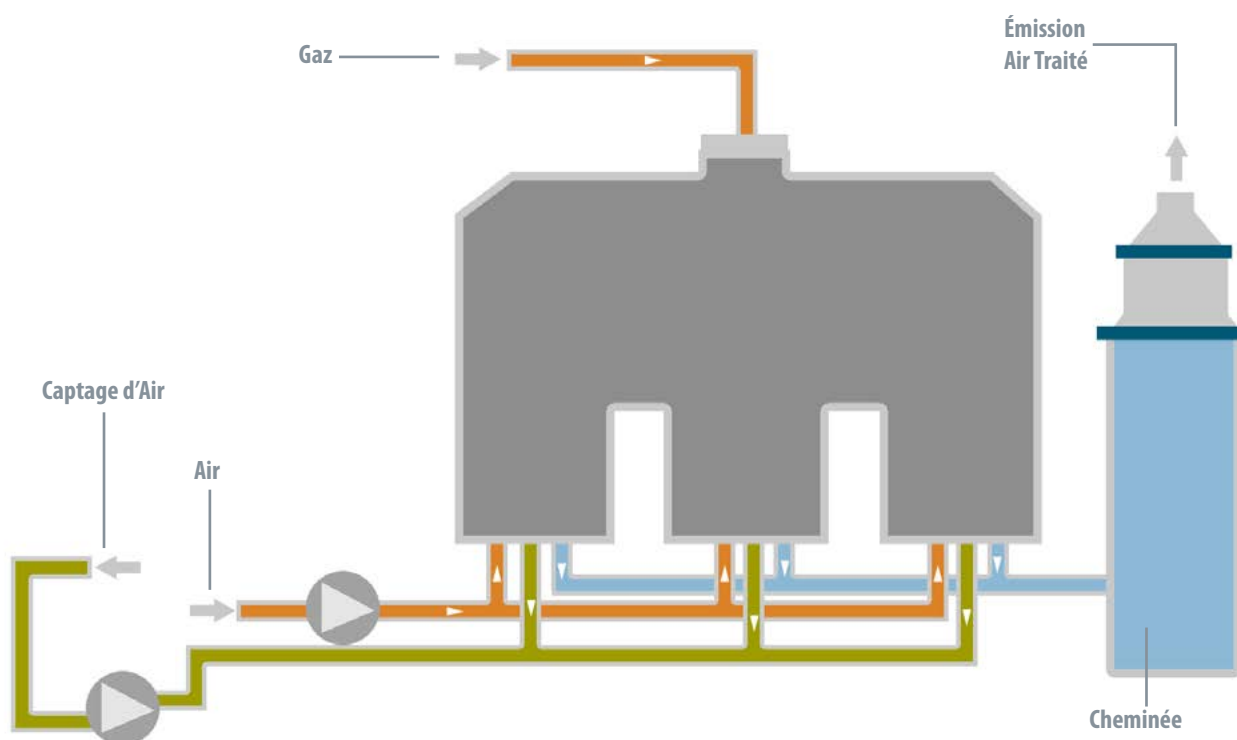

## DESCRIPTION DU PROJET

L'activité de Ros Roca est centrée sur la fabrication de biens d'équipement pour l'enlèvement et la gestion des déchets. Elle conçoit et développe également des systèmes de processus d'ingénierie appliqués à l'environnement.

Autres projets pour ROS ROCA ENVIROTEC :

- 7 centrales à biogaz supplémentaires en Allemagne avec RTO pour l'actualisation du biogaz, avec des débits compris entre 2.400 - 4.000 Nm<sup>3</sup>/h.

**Demande:** Traitement de 2.400 Nm<sup>3</sup>/h d'émissions avec des impuretés provenant de l'actualisation du biogaz généré dans une station de déchets de bétail. L'actualisation est une technique consistant à concentrer et à purifier le méthane compris dans le biogaz afin que celui-ci atteigne les proportions présentes dans le gaz naturel qui a un potentiel énergétique élevé.

**Solution:** Station complète d'épuration de l'air grâce à un brûleur thermique régénératif RTO-3, à 3 chambres, et ses périphériques.