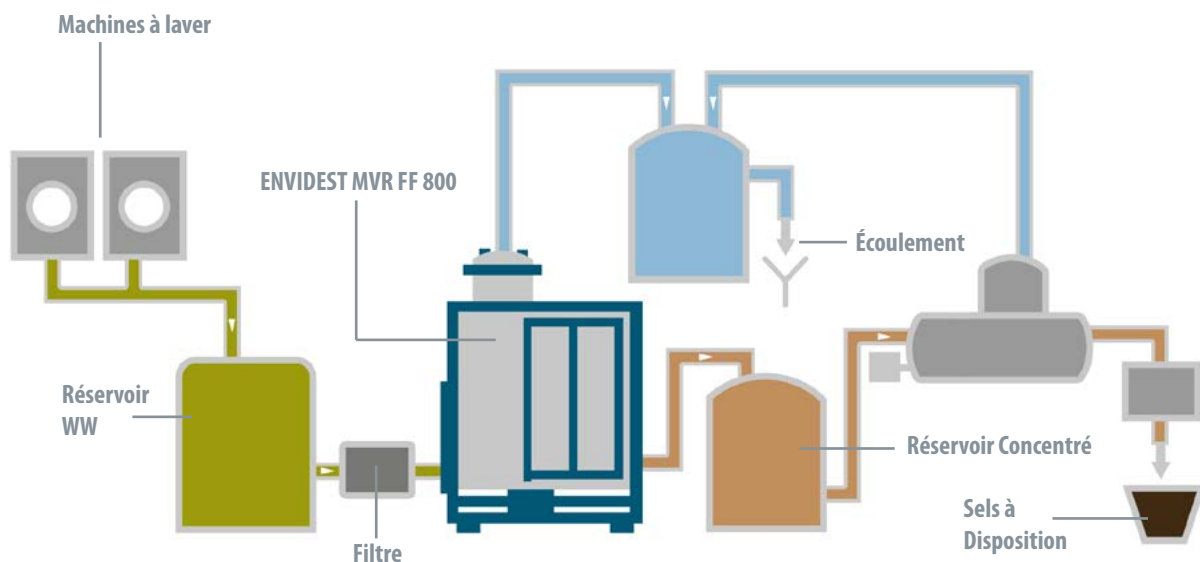

DÉTAILS DU PROJET

Client: Kepco NF

Emplacement: Corée du Sud

Année: 2016

Secteur: Énergie

Département: Eaux usées industrielles / Évaluation des déchets

DESCRIPTION DU PROJET

KNF [KEPCO Nuclear Fuel] est une entreprise du Groupe KEPCO [Korea Electric Power Corporation], fondé en 1982. C'est une entreprise publique Coréenne spécialisée dans la production et la fourniture d'énergie atomique. KNF fournit du nucléaire combustible, des appareils et autres services liés à toutes les centrales nucléaires de Corée et à d'autres clients dans le monde entier.

Demande: 1 station complète d'évaporation et diminution de lubrifiants usés avec évaporateur sous vide ENVIDEST MVR FF 350 + concentrateur sous vide avec grattoir interne DESALT LT VR 250.

1 station complète de concentration et cristallisation d'effluents acides usés préalablement neutralisés, grâce à un concentrateur sous vide thermique DESALT VR 6000 WW + cristalliseur sous vide thermique DESALT DRY 1000 WW.

ZLD pour 5 ton/j d'eaux usées de blanchisserie de service à centrales nucléaires, dans 2 usines différentes.

Solution: 2 stations complètes d'évaporation sous vide ENVIDESTR MVR FF 800 + cristallisation sous vide DESALT LT DRY 350, une pour chaque usine.