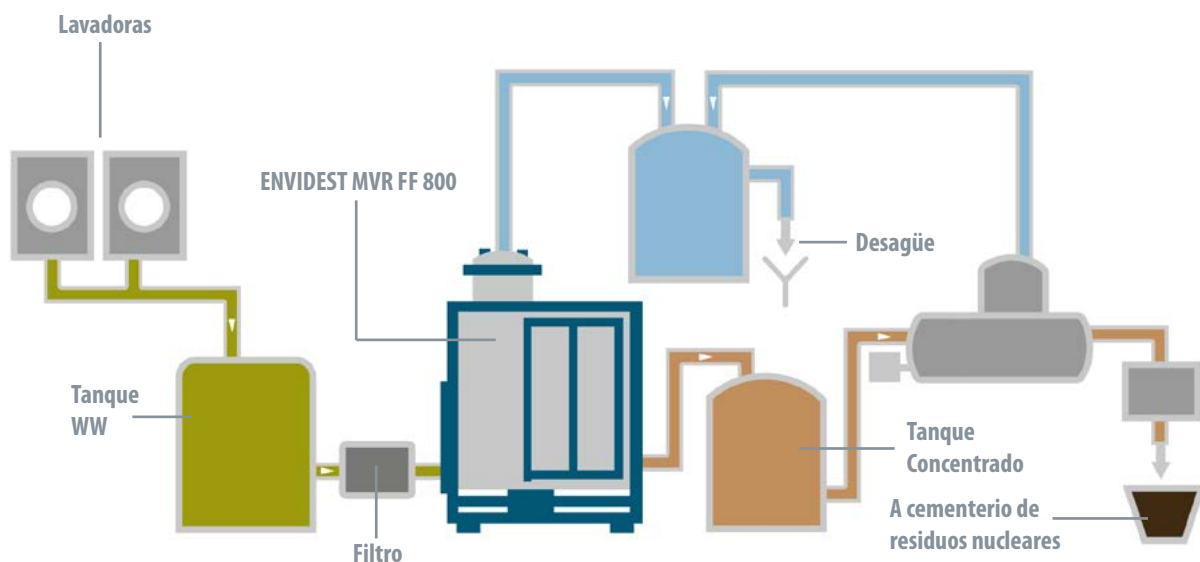

DETALLES DEL PROYECTO

Cliente: Kepco NF

Localización: Corea del Sur

Año: 2016

Sector: Energía

División: Aguas residuales industriales / Valorización de residuos

DESCRIPCIÓN DEL PROYECTO

KNF [KEPCO Nuclear Fuel] es una empresa del grupo KEPCO [Korea Electric Power Corporation], fundada en 1982. Es una empresa pública Coreana dedicada a la producción y suministro de energía atómica. KNF suministra combustible nuclear, equipos y otros servicios relacionados a todas las centrales nucleares de Corea y a otros clientes en el resto del mundo.

Petición 1: Planta para el tratamiento de emulsiones residuales lubricantes utilizadas para la laminación en frío de tubos de circonio.

Petición 2: Planta para el tratamiento de aguas de lavado de capado fluorútrico de tubos de circonio.

Solución 1: Planta completa de evaporación y minimización de lubricantes residuales con evaporador al vacío ENVIDEST MVR FF 350 + concentrador al vacío con rascador interno DESALT LT VR 250.

Solución 2: Planta completa de concentración y cristalización de efluentes ácidos residuales previamente neutralizados, mediante concentrador al vacío térmico DESALT VR 6000 WW + cristizador al vacío térmico DESALT DRY 1000 WW.