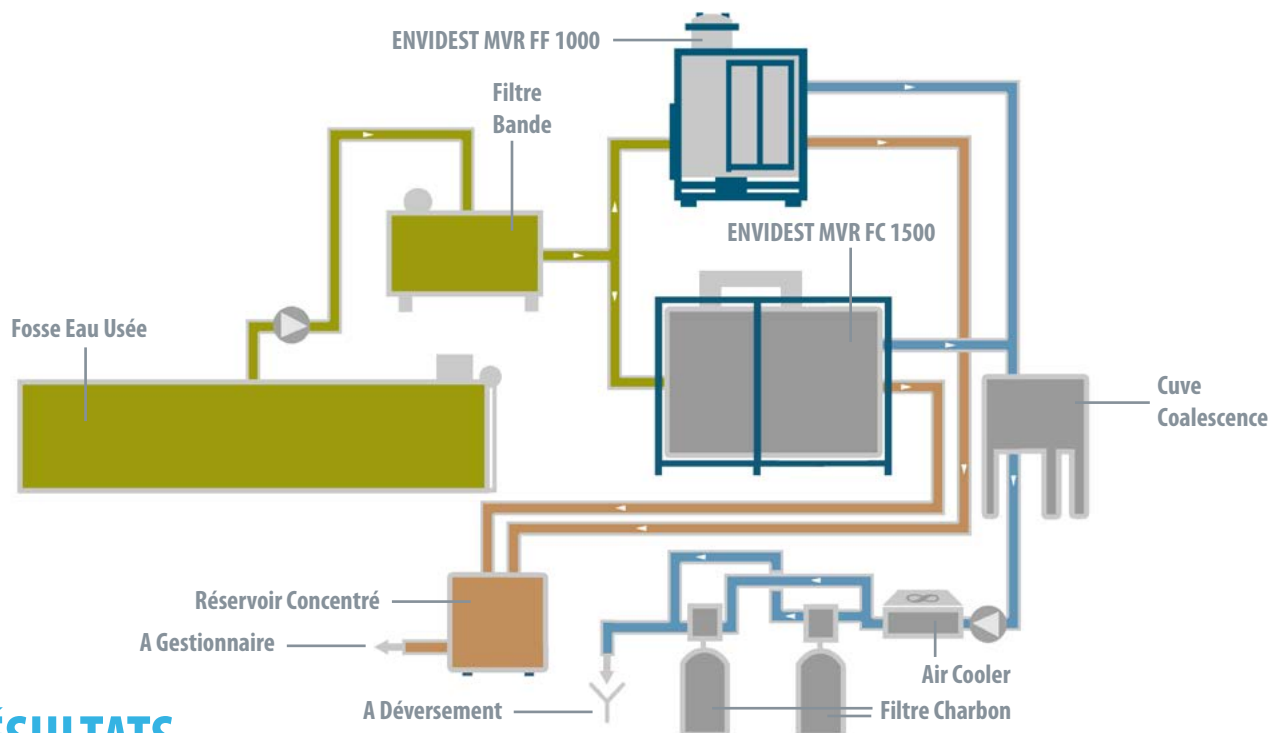

DESCRIPTION DU PROJET

CIE Automotive est un fournisseur de composants et sous-ensembles pour le marché global de l'automobile, avec une activité basée sur l'utilisation de technologies complémentaires et différents processus associés. CIE Automotive conçoit et fabrique globalement des composants et des sous-ensembles dans 95 centres de production. Le centre de production de CIE Vilanova est une fonte de pièces d'aluminium.

Les autres usines du groupe CIE qui comptent parmi les clients de Condorchem Envitech sont : Cie Alcasting, Cie Nova Recyd, Cie Recyde, Cie Recylan, Cie Recytec.

Demande: Cie Vilanova a remplacé en deux temps son ancienne station physique-chimique de traitement des effluents usés de processus (fonte injectée d'aluminium) par deux dispositifs d'évaporation sous vide, avec une capacité de 20 m³/jour (2003) et une extension ultérieure pour 30 m³/jour (2013). La capacité totale de traitement est de 50 m³/jour.

Solution: 1 évaporateur sous vide ENVIDEST MVR FF-1.000 (2003) + 1 évaporateur sous vide ENVIDEST MVR FC 1.500 (extension 2013) + affinage distillat charbon actif + périphériques.

RÉSULTATS

- Adaptation au déversement à collecteur selon les limites établies par la loi.