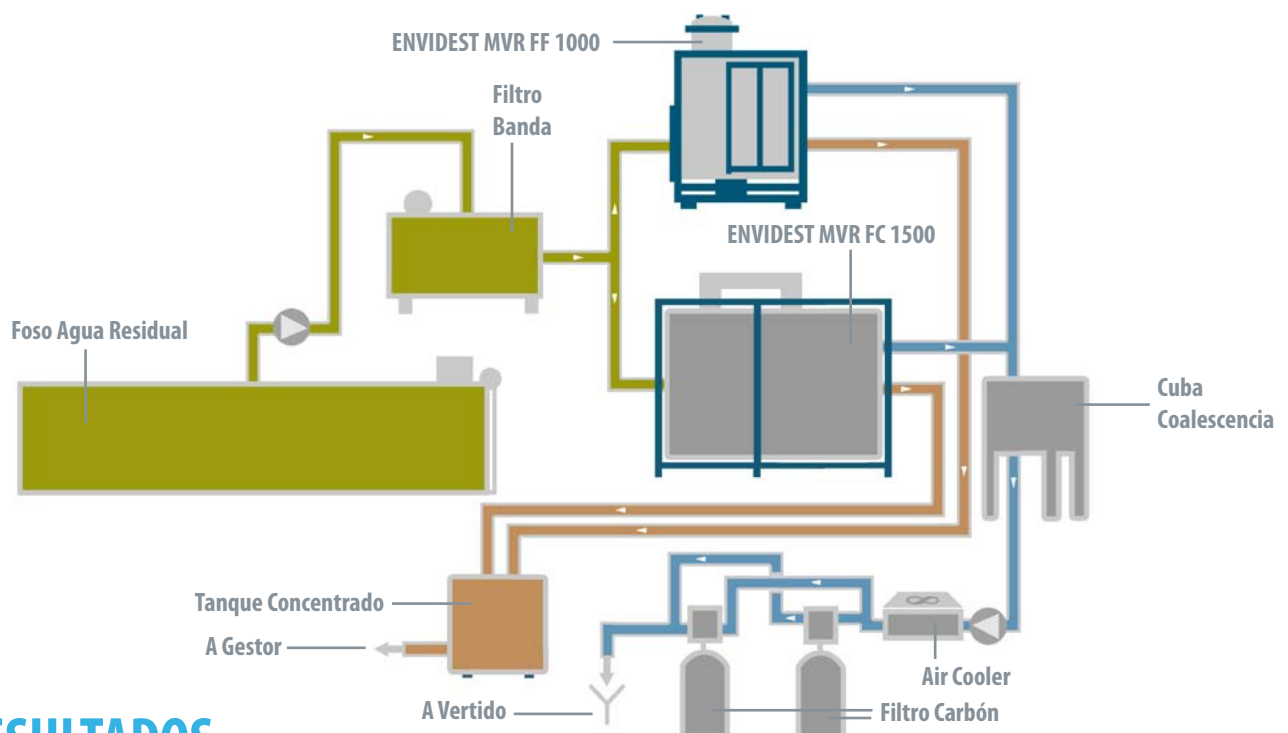

DETALLES DEL PROYECTO

Ciente: Cie Automotiv (factoría CIE Vilanova)

Localización: Vilanova i la Geltrú - España

Año: 2003

Sector: Auxiliar automoción y aeronáutica

División: Aguas residuales industriales

DESCRIPCIÓN DEL PROYECTO

Otras factorías del grupo CIE que son clientes de Condorchem Envitech son: Cie Alcasting, Cie Nova Recyd, Cie Recyde, Cie Recylan, Cie Recytec.

Petición: Cie Vilanova sustituyó en dos etapas su antigua planta físico-química de tratamiento de efluentes residuales de proceso (fundición inyectada de aluminio) por dos equipos de evaporación al vacío, con capacidad para 20 m³/día (2003) y posterior ampliación para 30 m³/día (2013). La capacidad total de tratamiento es de 50 m³/día.

Solución: 1 evaporador al vacío ENVIDEST MVR FF-1.000 (2003) + 1 evaporador al vacío ENVIDEST MVR FC 1.500 (ampliación 2013) + afino destilado carbón activo + periféricos.

RESULTADOS

- Adecuación a vertido a colector según los límites establecidos por ley.